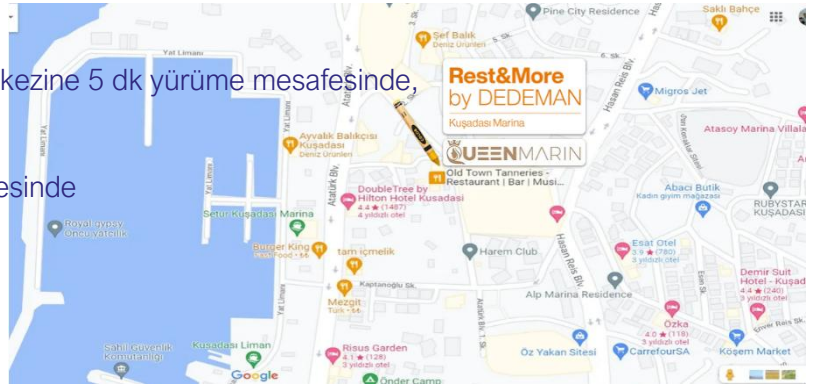

BADEFE OTELCİLİK TURİZM VE TİC LTD ŞTİ

KUŞADASI Vd / 129 106 2145
ADRES: Türkmen Mah. Atatürk Bulv.
1.Sk No:2 KAPI NO:11 09400 KUŞADASI / AYDIN
TİC SİCİL NO: 12237
TEL: 0256 612 25 80
E MAİL: restmorekusadasi@dedeman.com
www.queenmarinhotel.com
www.dedeman.com

DEDEMAN
LOYAL CLUB
Avantaj · Plus · Elite

[restmorebydedeman.kusadasi](https://www.instagram.com/restmorebydedeman.kusadasi)

TESİS GENEL ÖZELLİKLERİ

KATEGORİ: T.C Kültür & Turizm Bakanlığı 4 YILDIZLI OTEL YATIRIM BELGELİ
KONSEPT: Oda Kahvaltı & Yarım Pansiyon Plus
ADRES: Türkmen Mah. Atatürk Bulv.1.Sokak No 2 KAPI NO:11 , 09400 Kuşadası
KAPASİTE: 76 Oda 156 Yatak
TELEFON: 0256 612 25 80
WEB: www.queenmarinhotel.com; www.dedeman.com
E-MAIL: restmorekusadasi@dedeman.com
SEZON: 12 Ay
HAVALANI: 63 km
OTOGAR: 4 km
ALAN: 4000 m2

ÇEVRE

- Kuşadası Marinaya 2 dakika / Şehir Merkezine 5 dk yürüme mesafesinde,
- Old Town Tanneries yanı başında
- Adnan Menderes Üniversitesine 3 Km
- Devlet Hastanesine 5 dk yürüme mesafesinde
- Güvercin Ada' ya 3 km
- Efes Antik Kentine 15 km
- Meryem Ana Evine 19 km
- Şirince'ye - 25 km