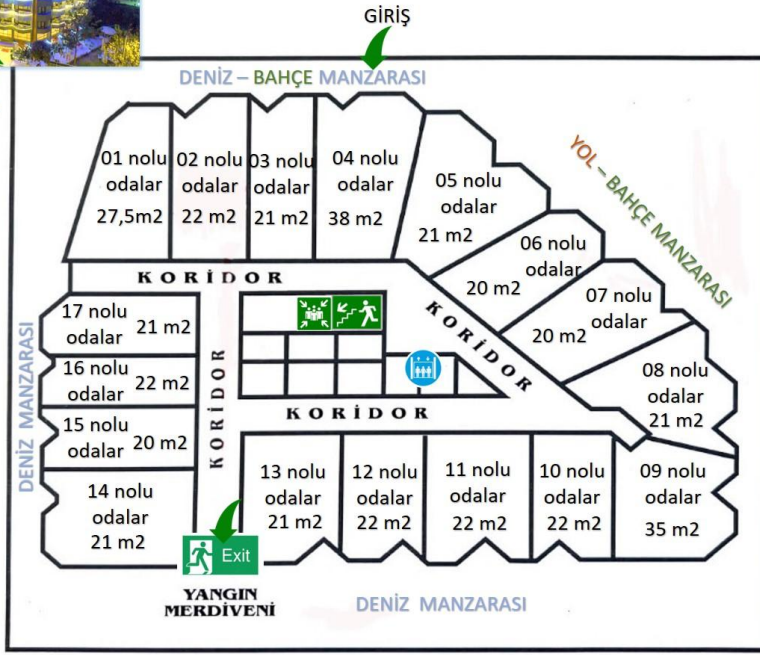

ODALAR

Odalarımızın bulunduğu 5 katta, 1. ve 4. katlar arasında 17 şer, Loby üstü A katında 8 odamız bulunmaktadır. **Koşulsuz Konforlu Uyku**, sunan Yatsan Renaissance Yataklarımız, 40 kanal Yayınlı TV, AAA Klima, Minibar, minibar içi su, Çay-Kahve kiti, Banyoda Buklet malzeme ekipmanı, Emanet kasası, özel üretim tekstil malzemeleri, Laminant parke zemin, Banyolarda saç kurutma makinası, tüm odalarımızda standart olarak sunulmaktadır.

Tesisimizi de A katında bulunmakta olan Engelsiz odamız ve Her katta 1 adet bulunan (Toplam 4 Adet) 1 Salon+1 yatak odaları tek banyolu arada kapılı Aile odası, 1-2-3-4. katlarda Bulunan 8 Adet Deniz manzaralı Balkonlu Standart Plus, 1-2-3-4. katlarda bulunan 16 Adet Deniz Manzaralı Balkonlu Standart , 3 ve 4 . katlarda bulunan 8 Adet Deniz Manzaralı Balkonsuz , 1-2-3-4. Katlarda bulunan 20 adet Kara Manzaralı Balkonlu Standart, A Katı ve 1.2. katlarda bulunan 20 adet Balkonsuz Kara Manzaralı Promo olmak üzere toplam 76 Odamız ile hizmetinizdeyiz.