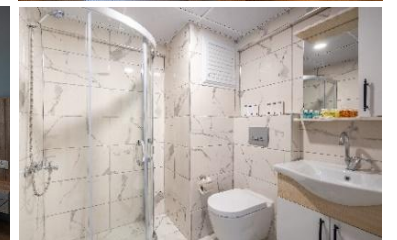

ODALAR

Odalarımızın bulunduğu 5 katta, 1. ve 4. katlar arasında 17 şer, Loby üstü A katında 8 odamız bulunmaktadır. **Koşulsuz Konforlu Uyku**, sunan Yatsan Renaissance Yataklarımız, 40 kanal Yayınlı TV, AAA Klima, Minibar, minibar içi su, Çay-Kahve kiti, Banyoda Buklet malzeme ekipmanı, Emanet kasası, özel üretim tekstil malzemeleri, Laminant parke zemin, Banyolarda saç kurutma makinası, tüm odalarımızda standart olarak sunulmaktadır.

Tesisimizi de A katında bulunmakta olan Engelsiz odamız ve Her katta 1 adet bulunan (Toplam 4 Adet) 1 Salon+1 yatak odaları tek banyolu arada kapılı Aile odası, 1-2-3-4. katlarda Bulunan 8 Adet Deniz manzaralı Balkonlu Standart Plus, 1-2-3-4. katlarda bulunan 16 Adet Deniz Manzaralı Balkonlu Standart , 3 ve 4 . katlarda bulunan 8 Adet Deniz Manzaralı Balkonsuz , 1-2-3-4. Katlarda bulunan 20 adet Kara Manzaralı Balkonlu Standart, A Katı ve 1.2. katlarda bulunan 20 adet Balkonsuz Kara Manzaralı Promo olmak üzere toplam 76 Odamız ile hizmetinizdeyiz.

Rest&More by DEDEMAN

Kuşadası Marina

KAT PLANI / FLOOR PLAN

Kat numarataji Kat numarası + oda numarası şeklindedir. ÖRN 4. Kat 01 nolu oda= 401

4 ve 3. katlarda 01-04 / 10-17 arası odalar DENİZ manzaralıdır. 2 ve 1. katta 01-04 / 10-13 nolu odalar ise Kısmi Deniz Manzaralıdır

STANDART PLUS DENİZ BALKONLU ODALAR (8)

1-2-3-4. katlarda 01 ve 04 nolu odalar

AİLE ODALARI (4)

1-2-3-4. katlarda 09 nolu odalar

STANDART DENİZ BALKONLU ODALAR (16)

1-2-3-4. katlarda 02-03

3-4. katlarda 10-11-12-13 nolu odalar

STANDART DENİZ BALKONSUZ ODALAR (4)

4. katta 14-15-16-17 nolu odalar

STANDART KARA BALKONLU ODALAR (20)

1-2-3-4. katlarda 06-07-08

1-2. katlarda 10-11-12-13 nolu odalar

PROMO ODALAR (24)

1-2-3-4. katlarda 05 / A Katı 01...08

1-2-3. katlarda 14-15-16-17 nolu odalar